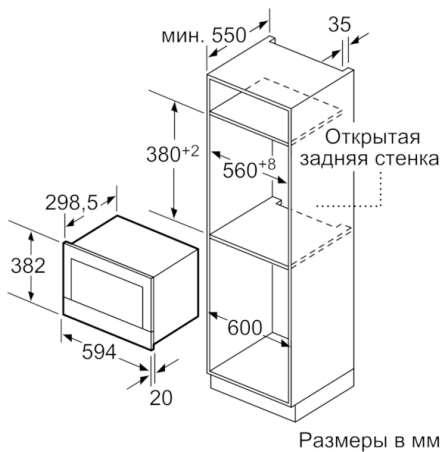

Технические особенности

Тип микроволновой печи :	Только микроволновый режим
Управление :	электрический
Цвет фронтальной панели :	черный
Размеры прибора (мм) :	382 x 594 x 318
Размеры рабочей камеры (мм) :	220 x 350 x 270
Длина сетевого кабеля (см) :	150
Вес нетто (кг) :	16,726
Вес брутто (кг) :	18,9
EAN-код :	4242002813752
Макс. мощность микроволновой печи (Вт) :	900
Мощность подключения (Вт) :	1220
Предохранители (А) :	10
Напряжение (В) :	220-240
Частота (Гц) :	50; 60
Тип штепсельной вилки :	Вилка с заземлением

Техническая информация

- Мощность подключения: 1.22 кВт
- Длина сетевого кабеля: 150 см
- Размеры прибора (ВхШхГ): 382 мм x 594 мм x 318 мм
- Размеры ниши для встраивания (ВхШхГ): 362 мм - 382 мм x 560 мм - 568 мм x 300 мм

**Serie | 8, Встраиваемая микроволновая печь,
60 x 38 см, черный
BFL634GB1**

Размеры в мм

A: Открытая задняя стенка

Размеры в мм

A: Выступ сверху:
Ниша 362: 6 мм
Ниша 365: 3 мм
B: Выступ снизу: 14 мм

Размеры в мм