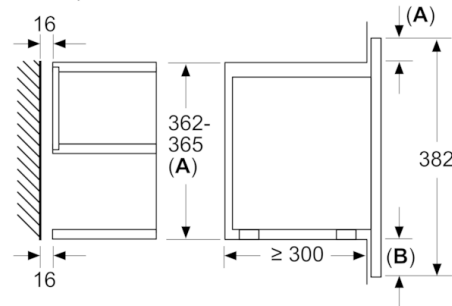

Технические особенности

Тип микроволновой печи :	Только микроволновый режим
Управление :	электрический
Цвет фронтальной панели :	черный
Размеры прибора (мм) :	382 x 594 x 318
Размеры рабочей камеры (мм) :	220 x 350 x 270
Длина сетевого кабеля (см) :	150
Вес нетто (кг) :	16,726
Вес брутто (кг) :	18,9
EAN-код :	4242002813752
Макс. мощность микроволновой печи (Вт) :	900
Мощность подключения (Вт) :	1220
Предохранители (А) :	10
Напряжение (В) :	220-240
Частота (Гц) :	50; 60
Тип штепсельной вилки :	Вилка с заземлением

Техническая информация

- Мощность подключения: 1.22 кВт
- Длина сетевого кабеля: 150 см
- Размеры прибора (ВхШхГ): 382 мм x 594 мм x 318 мм
- Размеры ниши для встраивания (ВхШхГ): 362 мм - 382 мм x 560 мм - 568 мм x 300 мм

**Serie | 8, Встраиваемая микроволновая печь,
60 x 38 см, черный
BFL634GB1**

Размеры в мм

A: Открытая задняя стенка

Размеры в мм

A: Выступ сверху:
Ниша 362: 6 мм
Ниша 365: 3 мм
B: Выступ снизу: 14 мм

Размеры в мм