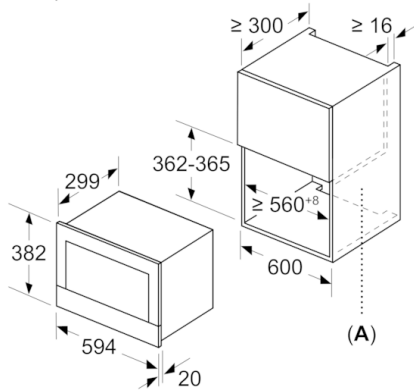

Технические особенности

Тип микроволновой печи :	Только микроволновый режим
Управление :	электрический
Цвет фронтальной панели :	черный
Размеры прибора (мм) :	382 x 594 x 318
Размеры рабочей камеры (мм) :	220 x 350 x 270
Длина сетевого кабеля (см) :	150
Вес нетто (кг) :	16,726
Вес брутто (кг) :	18,9
EAN-код :	4242002813752
Макс. мощность микроволновой печи (Вт) :	900
Мощность подключения (Вт) :	1220
Предохранители (А) :	10
Напряжение (В) :	220-240
Частота (Гц) :	50; 60
Тип штепсельной вилки :	Вилка с заземлением

Микроволновка и режим разогрева

- Для встраивания в навесной шкаф или колонну шириной 60 см
- Максимальная мощность: 900 Вт; 5 настроек мощности микроволновки: 90 Вт, 180 Вт, 360 Вт, 600 Вт, 900 Вт
- Внутренний объем: 21 л
- AutoPilot 7 автоматические программы с установкой веса продукта

Техническая информация

- Мощность подключения: 1.22 кВт
- Длина сетевого кабеля: 150 см
- Размеры прибора (ВхШхГ): 382 мм x 594 мм x 318 мм
- Размеры ниши для встраивания (ВхШхГ): 362 мм - 382 мм x 560 мм - 568 мм x 300 мм

**Serie | 8, Встраиваемая микроволновая печь,
60 x 38 см, черный
BFL634GB1**

Размеры в мм

A: Открытая задняя стенка

Размеры в мм

A: Выступ сверху:
Ниша 362: 6 мм
Ниша 365: 3 мм
B: Выступ снизу: 14 мм

Размеры в мм